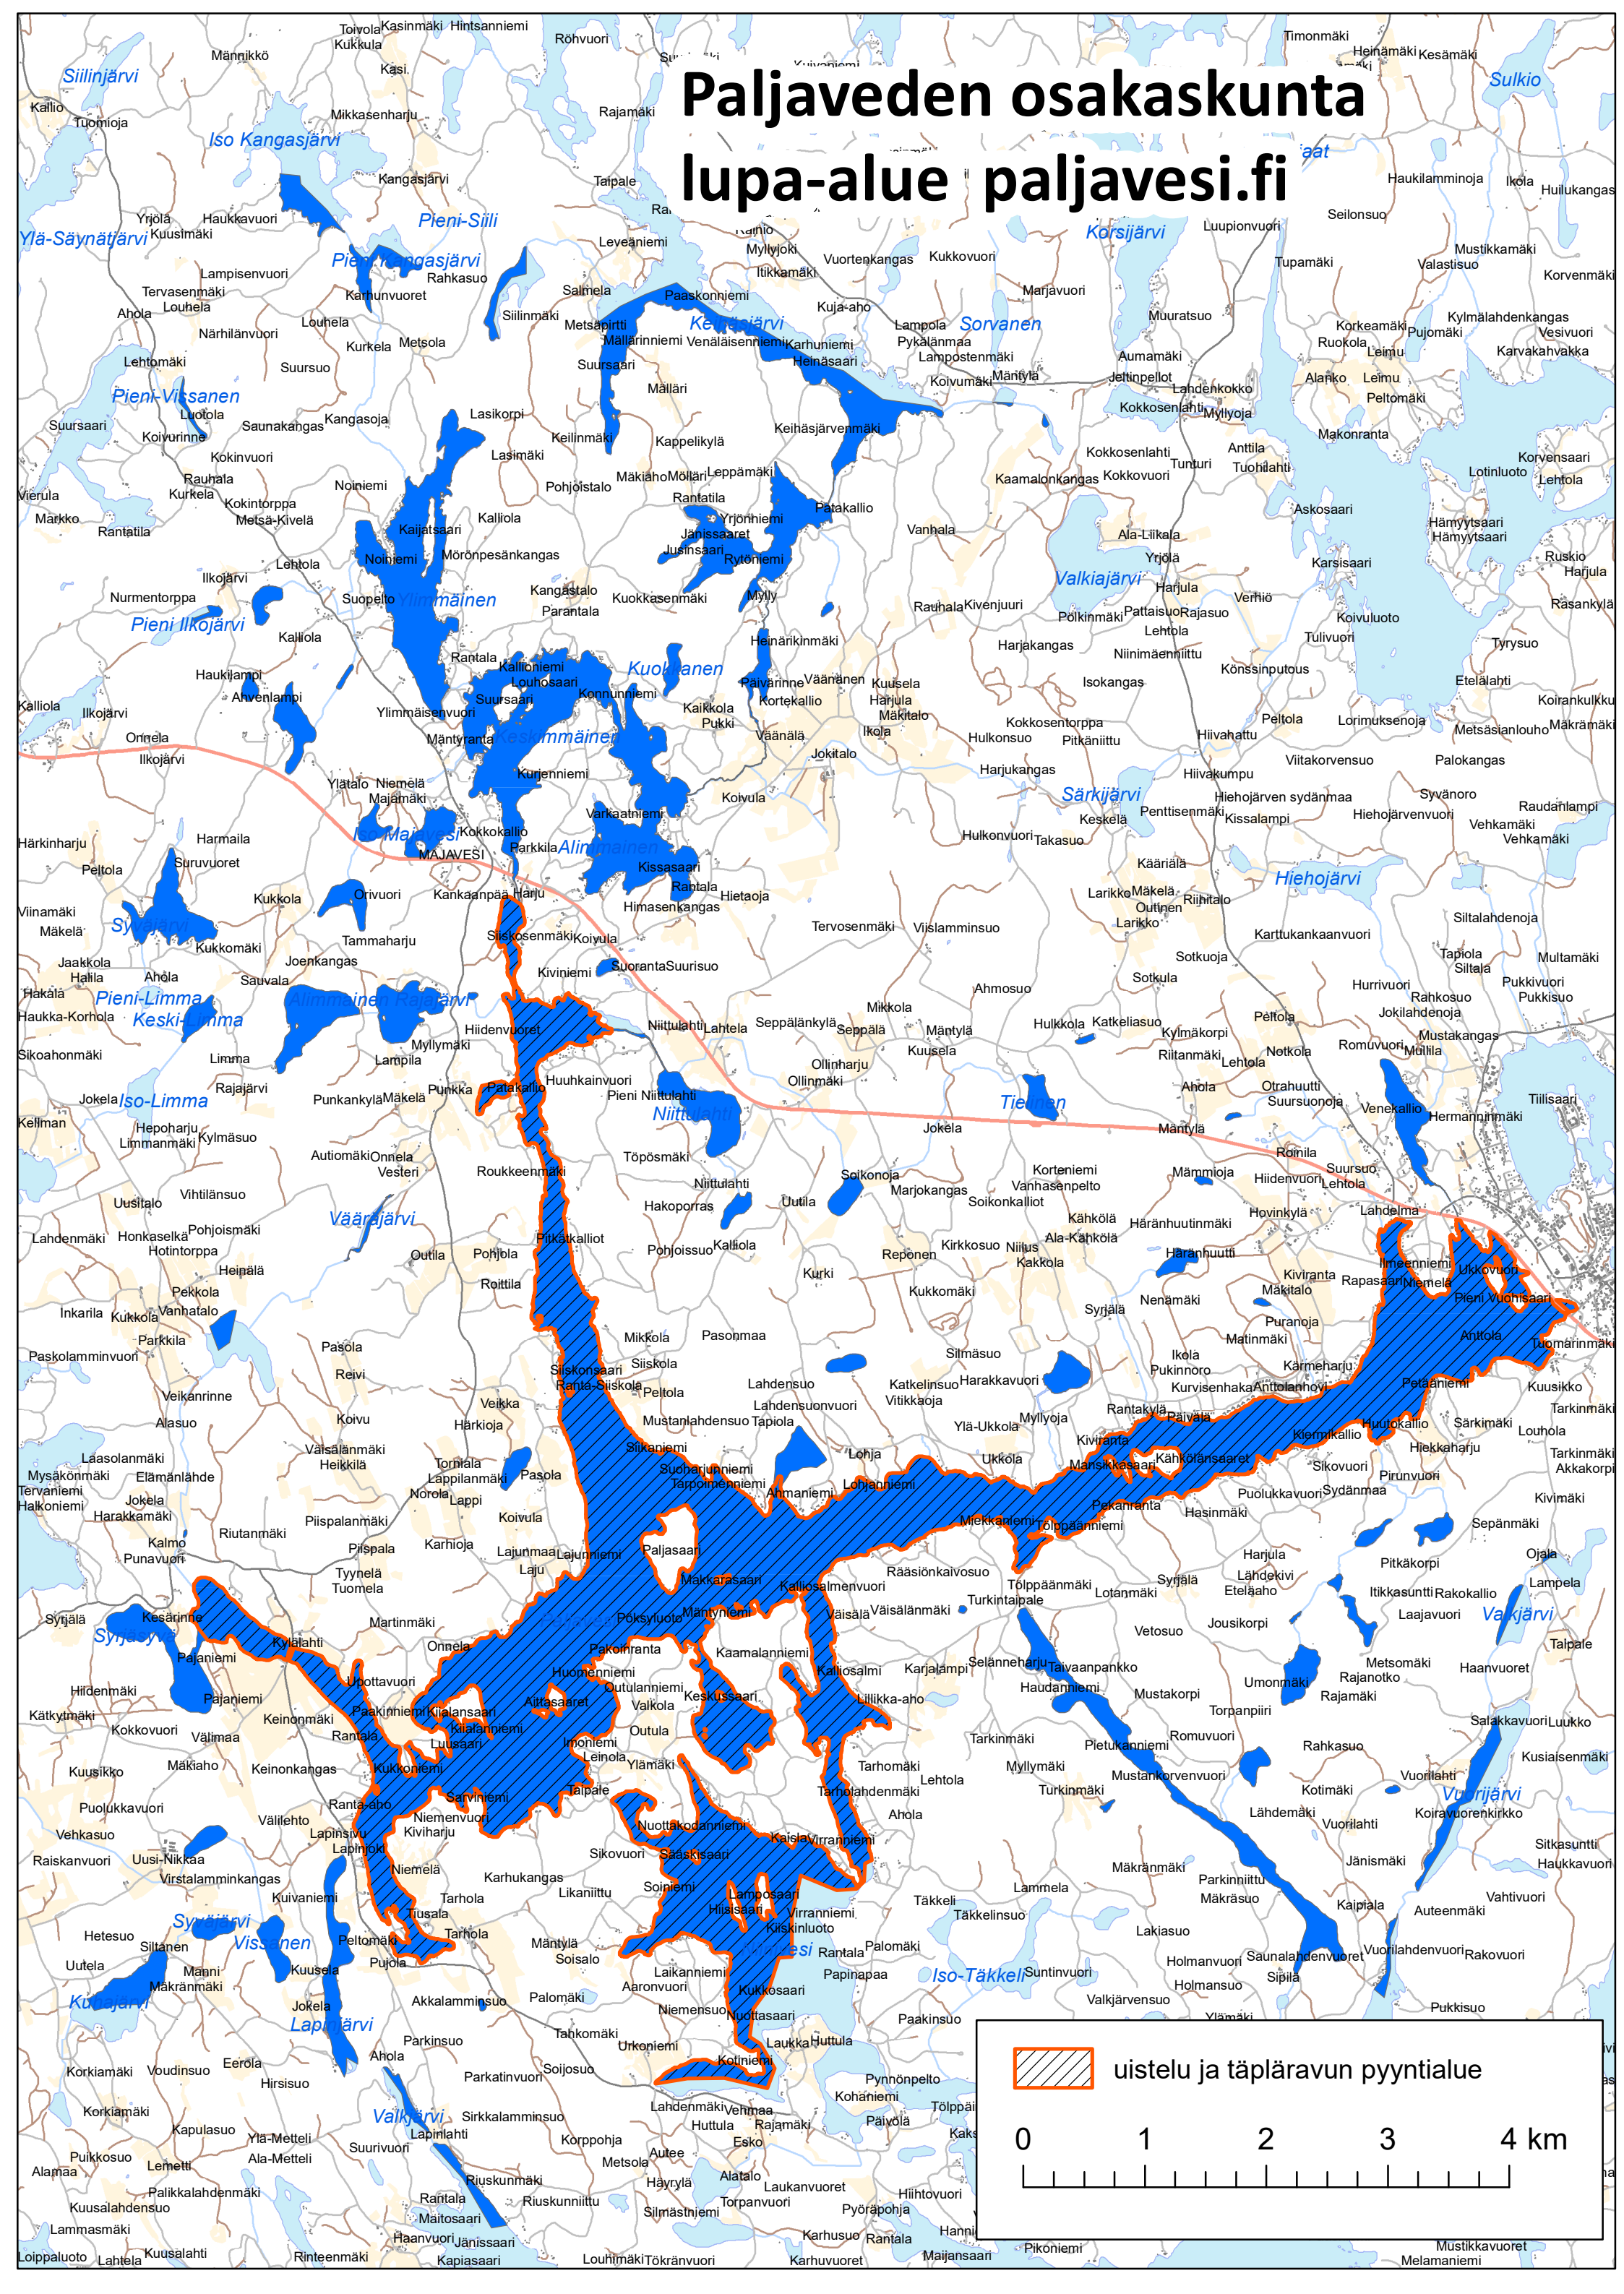

Paljaveden osakaskunta lupa-alue paljavesi.fi

 uistelu ja täpläravun pyyntialue

0 1 2 3 4 km